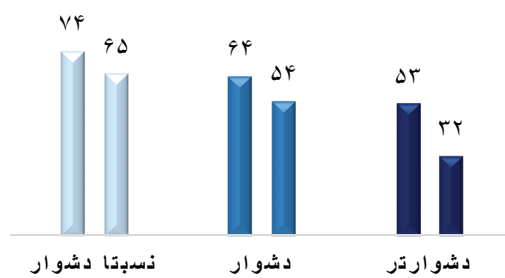

گوارش و جذب مواد