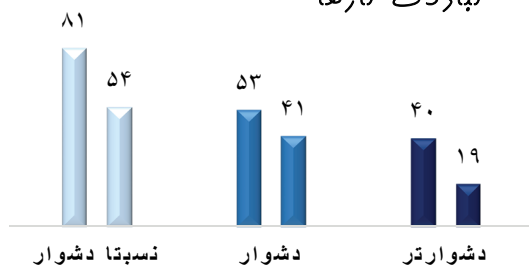

تبادلات گازها