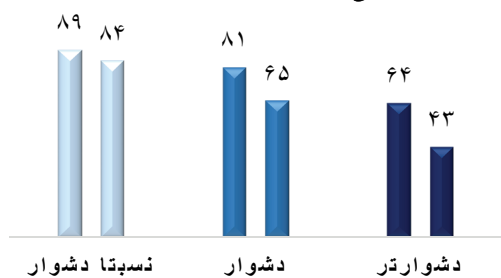

بیشترین و کمترین درصد مراجعه به سوالات در سه سطح

نسبتاً دشوار، دشوار، دشوارتر

عنوان فصل	نسبتاً دشوار		دشوار		دشوارتر	
	حداکثر درصد مراجعه	حداقل درصد مراجعه	حداکثر درصد مراجعه	حداقل درصد مراجعه	حداکثر درصد مراجعه	حداقل درصد مراجعه
زیست شناسی دیروز امروز فردا	۸۹	۸۴	۸۱	۶۵	۶۴	۴۳
گوارش و جذب مواد	۷۴	۶۵	۶۴	۵۴	۵۳	۳۲
تبادلات گازها	۸۱	۵۴	۵۳	۴۱	۴۰	۱۹
گردش مواد در بدن	۶۹	۵۰	۴۹	۴۲	۴۱	۱۱
تنظیم اسمزی و دفع مواد زائد	۶۹	۵۲	۵۱	۳۶	۳۵	۲۵
گیاهی	۶۰	۵۰	۴۹	۴۵	۴۴	۴

زیست شناسی دیروز امروز فردا