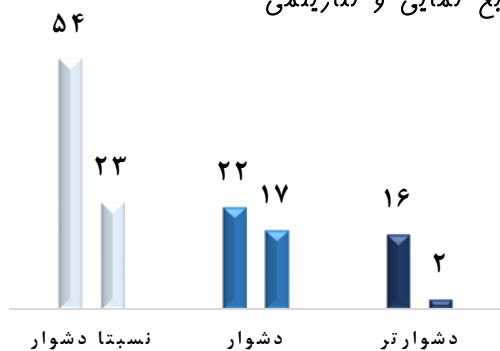

بیشترین و کمترین درصد مراجعه به سوالات در سه سطح

نسبتاً دشوار، دشوار، دشوارتر

عنوان فصل	نسبتاً دشوار		دشوار		دشوارتر	
	حداکثر درصد مراجعه	حداقل درصد مراجعه	حداکثر درصد مراجعه	حداقل درصد مراجعه	حداکثر درصد مراجعه	حداقل درصد مراجعه
جبر و معادله	۴۴	۳۵	۳۴	۲۳	۲۲	۷
تابع	۵۰	۲۶	۲۵	۱۶	۱۵	۴
تابع نمایی و لگاریتمی	۵۴	۲۳	۲۲	۱۷	۱۶	۲
مثلثات	۵۷	۲۶	۲۵	۱۴	۱۳	۴
حد و پیوستگی	۴۸	۳۳	۳۱	۲۱	۲۰	۶

جبر و معادله

تابع

تابع نمایی و لگاریتمی

مثلثات

حد و پیوستگی