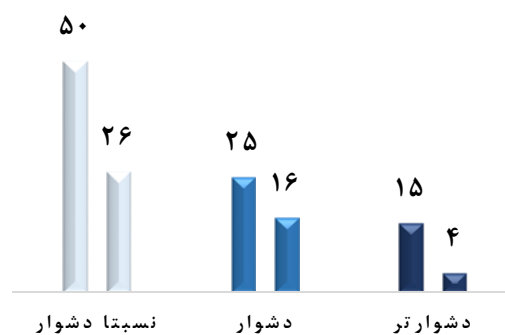

بیشترین و کمترین درصد مراجعه به سوالات در سه سطح

نسبتاً دشوار، دشوار، دشوارتر

عنوان فصل	نسبتاً دشوار		دشوار		دشوارتر	
	حداکثر درصد مراجعه	حداقل درصد مراجعه	حداکثر درصد مراجعه	حداقل درصد مراجعه	حداکثر درصد مراجعه	حداقل درصد مراجعه
جبر و معادله	۴۴	۳۵	۳۴	۲۳	۲۲	۷
تابع	۵۰	۲۶	۲۵	۱۶	۱۵	۴
تابع نمایی و لگاریتمی	۵۴	۲۳	۲۲	۱۷	۱۶	۲
مثلثات	۵۷	۲۶	۲۵	۱۴	۱۳	۴
حد و پیوستگی	۴۸	۳۳	۳۱	۲۱	۲۰	۶

جبر و معادله

تابع

تابع نمایی و لگاریتمی

مثلثات

حد و پیوستگی