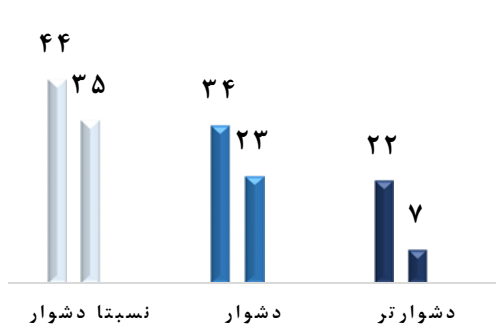

بیشترین و کمترین درصد مراجعه به سوالات در سه سطح

نسبتاً دشوار، دشوار، دشوارتر

عنوان فصل	نسبتاً دشوار		دشوار		دشوارتر	
	حداکثر درصد مراجعه	حداقل درصد مراجعه	حداکثر درصد مراجعه	حداقل درصد مراجعه	حداکثر درصد مراجعه	حداقل درصد مراجعه
جبر و معادله	۴۴	۳۵	۳۴	۲۳	۲۲	۷
تابع	۵۰	۲۶	۲۵	۱۶	۱۵	۴
تابع نمایی و لگاریتمی	۵۴	۲۳	۲۲	۱۷	۱۶	۲
مثلثات	۵۷	۲۶	۲۵	۱۴	۱۳	۴
حد و پیوستگی	۴۸	۳۳	۳۱	۲۱	۲۰	۶

جبر و معادله

تابع

تابع نمایی و لگاریتمی

مثلثات

حد و پیوستگی