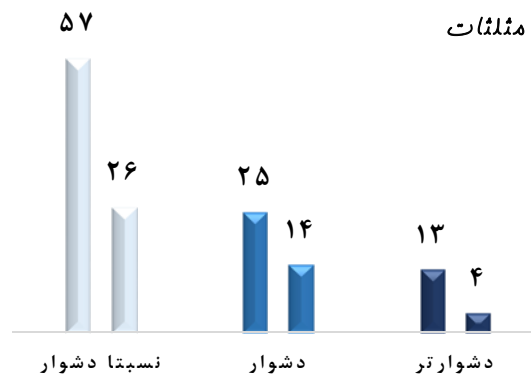

جبر و معادله

تابع

تابع نمایی و لگاریتمی

مثلثات

حد و پیوستگی