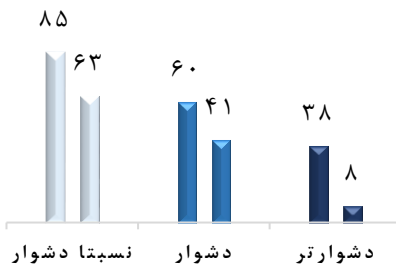

بیشترین و کمترین درصد مراجعه به سوالات در سه سطح

نسبتا دشوار، دشوار، دشوارتر

عنوان فصل	نسبتا دشوار		دشوار		دشوارتر	
	حداکثر درصد مراجعه	حداقل درصد مراجعه	حداکثر درصد مراجعه	حداقل درصد مراجعه	حداکثر درصد مراجعه	حداقل درصد مراجعه
تنظیم عصبی	۷۱	۶۱	۵۵	۴۰	۳۸	۱۳
حواس	۸۵	۶۳	۶۰	۴۱	۳۸	۸
دستگاه حرکتی	۸۱	۵۶	۵۵	۴۳	۴۱	۱۴
تنظیم شیمیایی	۸۱	۵۷	۵۴	۴۵	۴۴	۱۲
ایمنی	۸۸	۷۹	۷۸	۶۶	۵۹	۳۹
تقسیم یاخته	۶۸	۵۰	۴۸	۳۲	۲۶	۱۳
تولید مثل	۵۶	۴۶	۴۳	۳۶	۳۳	۱۳
تولیدمثل نهاندانگان و پاسخ گیاهان به محرک ها	۵۶	۴۱	۴۰	۲۶	۲۵	۹

حواس

تولید مثل