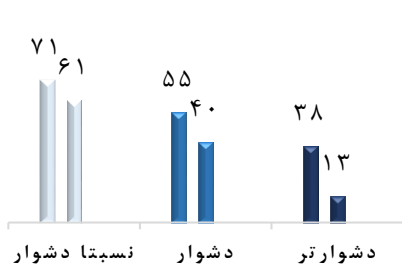

بیشترین و کمترین درصد مراجعه به سوالات در سه سطح

نسبتا دشوار، دشوار، دشوارتر

عنوان فصل	نسبتا دشوار		دشوار		دشوارتر	
	حداکثر درصد مراجعه	حداقل درصد مراجعه	حداکثر درصد مراجعه	حداقل درصد مراجعه	حداکثر درصد مراجعه	حداقل درصد مراجعه
تنظیم عصبی	۷۱	۶۱	۵۵	۴۰	۳۸	۱۳
حواس	۸۵	۶۳	۶۰	۴۱	۳۸	۸
دستگاه حرکتی	۸۱	۵۶	۵۵	۴۳	۴۱	۱۴
تنظیم شیمیایی	۸۱	۵۷	۵۴	۴۵	۴۴	۱۲
ایمنی	۸۸	۷۹	۷۸	۶۶	۵۹	۳۹
تقسیم یاخته	۶۸	۵۰	۴۸	۳۲	۲۶	۱۳
تولید مثل	۵۶	۴۶	۴۳	۳۶	۳۳	۱۳
تولیدمثل نهاندانگان و پاسخ گیاهان به محرک ها	۵۶	۴۱	۴۰	۲۶	۲۵	۹

تنظیم عصبی