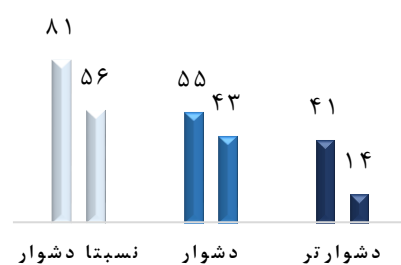

## نسبتا دشوار، دشوار، دشوارتر

عنوان فصل	نسبتا دشوار		دشوار		دشوارتر	
	حداکثر درصد مراجعه	حداقل درصد مراجعه	حداکثر درصد مراجعه	حداقل درصد مراجعه	حداکثر درصد مراجعه	حداقل درصد مراجعه
تنظیم عصبی	۷۱	۶۱	۵۵	۴۰	۳۸	۱۳
حواس	۸۵	۶۳	۶۰	۴۱	۳۸	۸
دستگاه حرکتی	۸۱	۵۶	۵۵	۴۳	۴۱	۱۴
تنظیم شیمیایی	۸۱	۵۷	۵۴	۴۵	۴۴	۱۲
ایمنی	۸۸	۷۹	۷۸	۶۶	۵۹	۳۹
تقسیم یاخته	۶۸	۵۰	۴۸	۳۲	۲۶	۱۳
تولید مثل	۵۶	۴۶	۴۳	۳۶	۳۳	۱۳
تولیدمثل نهاندانگان و پاسخ گیاهان به محرک ها	۵۶	۴۱	۴۰	۲۶	۲۵	۹

تنظیم عصبی

حواس

دستگاه حرکتی

تنظیم شیمیایی

ایمنی

تقسیم یاخته

تولید مثل

تولیدمثل نهاندانگان و پاسخ گیاهان به محرک ها